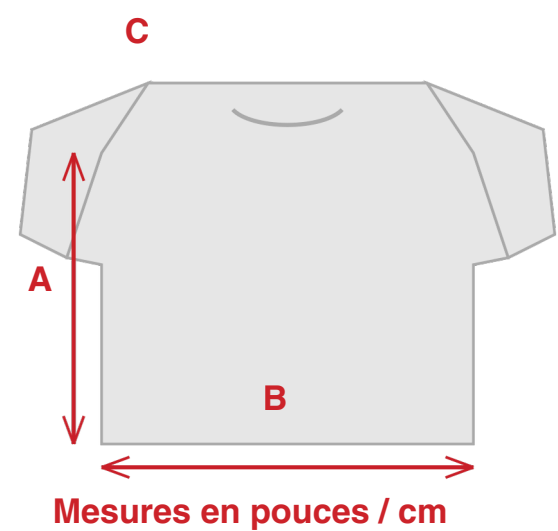

**CORE
365**

T-shirt JUNIOR

*** Les mesures peuvent varier jusqu'a un demi-pouce ***

- A** Hauteur du corps
- B** Largeur au corps
- C** Longueur manche

| Grandeurs | XS | | S | | M | | L | | XL | |
|-------------|----|------|--------|------|--------|------|----|------|--------|------|
| | po | cm | po | cm | po | cm | po | cm | po | cm |
| Hauteur (A) | 21 | 53,3 | 22 1/2 | 57,1 | 23 1/2 | 59,7 | 25 | 63,5 | 26 | 66,0 |
| Largeur (B) | 15 | 38,1 | 16 | 40,6 | 17 | 43,2 | 18 | 45,7 | 19 | 48,3 |
| Manche (C) | 14 | 35,6 | 14 3/4 | 37,5 | 15 1/4 | 38,7 | 16 | 40,6 | 16 1/2 | 41,9 |

CHARTRE GRANDEUR T- SHIRT

**CORE
365**

T-shirt FEMME

- A** Hauteur du corps
- B** Largeur au corps
- C** Longueur manche

*** Les mesures peuvent varier jusqu'a un demi-pouce ***

| Grandeurs | XS | | S | | M | | L | | XL | | 2XL | | 3XL | | 4XL | |
|-------------|--------|------|--------|------|--------|------|--------|------|--------|------|--------|------|--------|------|--------|------|
| | Taille | po | cm | po | cm | po | cm | po | cm | po | cm | po | cm | po | cm | po |
| Hauteur (A) | 24 | 61,0 | 25 | 63,5 | 26 | 66,0 | 27 | 68,6 | 28 | 71,1 | 29 | 73,7 | 30 1/2 | 77,5 | 31 1/2 | 80,0 |
| Largeur (B) | 17 5/8 | 44,8 | 18 5/8 | 47,3 | 19 5/8 | 49,8 | 20 5/8 | 52,4 | 21 5/8 | 54,9 | 23 5/8 | 60,0 | 25 5/8 | 65,1 | 27 5/8 | 70,2 |
| Manche (C) | 14 1/2 | 36,8 | 15 1/8 | 38,4 | 15 3/4 | 40,0 | 16 3/8 | 41,6 | 17 | 43,2 | 18 | 45,7 | 19 | 48,3 | 20 | 50,8 |