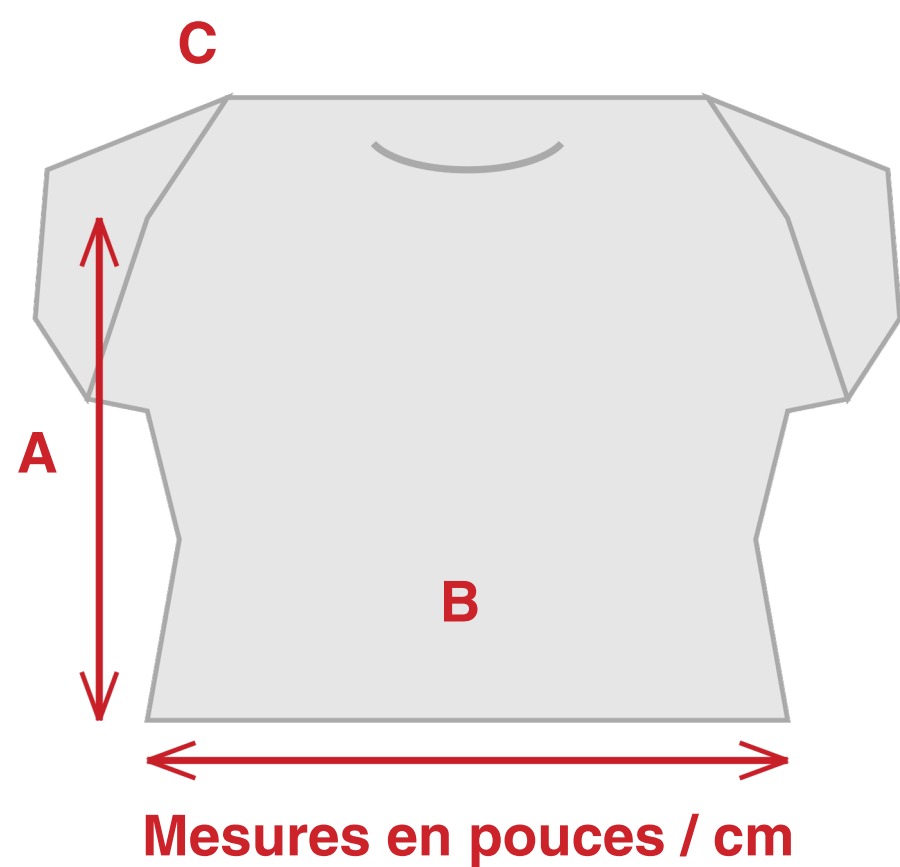

**CORE
365**

T-shirt FEMME

*** Les mesures peuvent varier jusqu'a un demi-pouce ***

- A** Hauteur du corps
- B** Largeur au corps
- C** Longueur manche

| Grandeurs | XS | | S | | M | | L | | XL | | 2XL | | 3XL | | 4XL | |
|-------------|--------|------|--------|------|--------|------|--------|------|--------|------|--------|------|--------|------|--------|------|
| | po | cm | po | cm | po | cm | po | cm | po | cm | po | cm | po | cm | po | cm |
| Taille | | | | | | | | | | | | | | | | |
| Hauteur (A) | 24 | 61,0 | 25 | 63,5 | 26 | 66,0 | 27 | 68,6 | 28 | 71,1 | 29 | 73,7 | 30 1/2 | 77,5 | 31 1/2 | 80,0 |
| Largeur (B) | 17 5/8 | 44,8 | 18 5/8 | 47,3 | 19 5/8 | 49,8 | 20 5/8 | 52,4 | 21 5/8 | 54,9 | 23 5/8 | 60,0 | 25 5/8 | 65,1 | 27 5/8 | 70,2 |
| Manche (C) | 14 1/2 | 36,8 | 15 1/8 | 38,4 | 15 3/4 | 40,0 | 16 3/8 | 41,6 | 17 | 43,2 | 18 | 45,7 | 19 | 48,3 | 20 | 50,8 |

CHARTRE GRANDEUR T- SHIRT

**CORE
365**

T-shirt FEMME

- A** Hauteur du corps
- B** Largeur au corps
- C** Longueur manche

*** Les mesures peuvent varier jusqu'a un demi-pouce ***

| Grandeurs | XS | | S | | M | | L | | XL | | 2XL | | 3XL | | 4XL | |
|-------------|--------|------|--------|------|--------|------|--------|------|--------|------|--------|------|--------|------|--------|------|
| | Taille | po | cm | po | cm | po | cm | po | cm | po | cm | po | cm | po | cm | po |
| Hauteur (A) | 24 | 61,0 | 25 | 63,5 | 26 | 66,0 | 27 | 68,6 | 28 | 71,1 | 29 | 73,7 | 30 1/2 | 77,5 | 31 1/2 | 80,0 |
| Largeur (B) | 17 5/8 | 44,8 | 18 5/8 | 47,3 | 19 5/8 | 49,8 | 20 5/8 | 52,4 | 21 5/8 | 54,9 | 23 5/8 | 60,0 | 25 5/8 | 65,1 | 27 5/8 | 70,2 |
| Manche (C) | 14 1/2 | 36,8 | 15 1/8 | 38,4 | 15 3/4 | 40,0 | 16 3/8 | 41,6 | 17 | 43,2 | 18 | 45,7 | 19 | 48,3 | 20 | 50,8 |